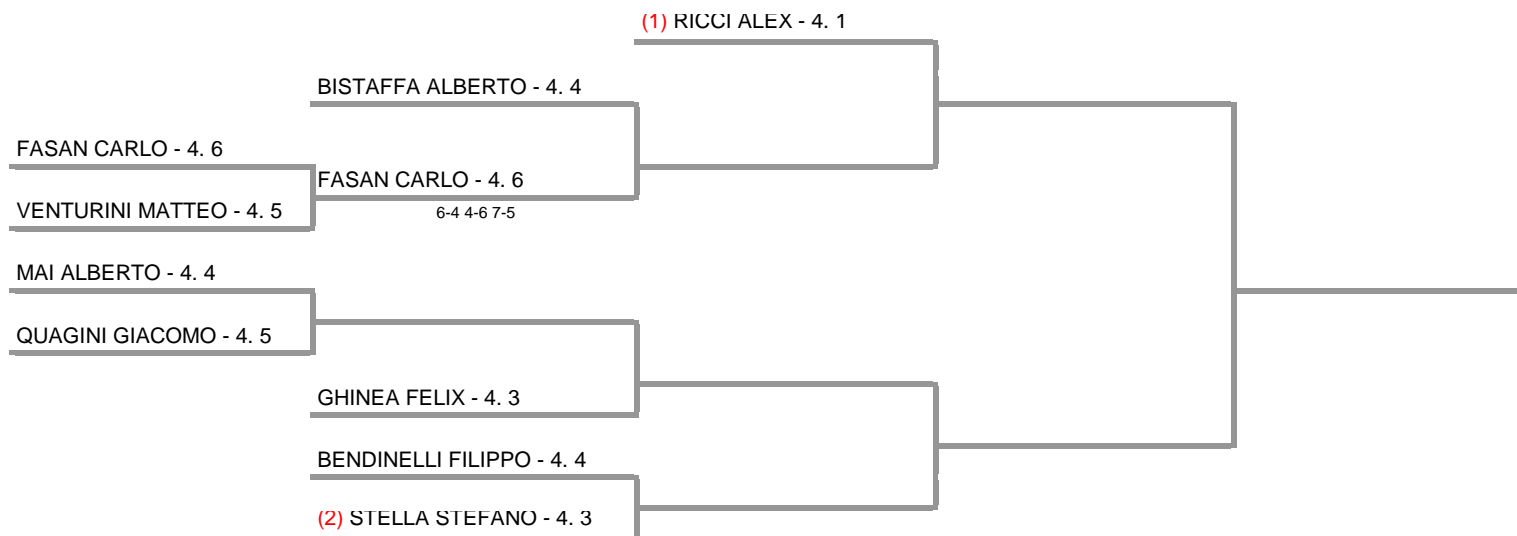

ASSOCIAZIONE TENNIS ZEVIÒ - veneto -196 - 1° TROFEO EURO GROUP MASCHILE UNDER 12-14-16 E FEMMINILE
UNDER 12-14-16

SINGOLARE MASCHILE UNDER 16 - 46+45+44+43+41

20/07/2013 - 28/07/2013 iscritti n° 9

Tabellone confermato il 20/07/2013 alle ore 21:29

Il Giudice Arbitro: GAT2 ROSANNA MOISIO

Federazione Italiana Tennis - Sistema Gestione Automatizzata Tornei - Copyright 2012 - Powered by Lexicon digital media
I tabelloni generati con il Sistema S.G.A.T. possono essere liberamente pubblicati e impaginati in altre forme mantenendo presente e inalterato questo disclaimer.

Tabellone Torneo by FIT - Sistema Gestione Automatizzata Tornei is licensed under a Creative Commons Attribuzione - Non commerciale - Condividi allo stesso modo 3.0 Italia License