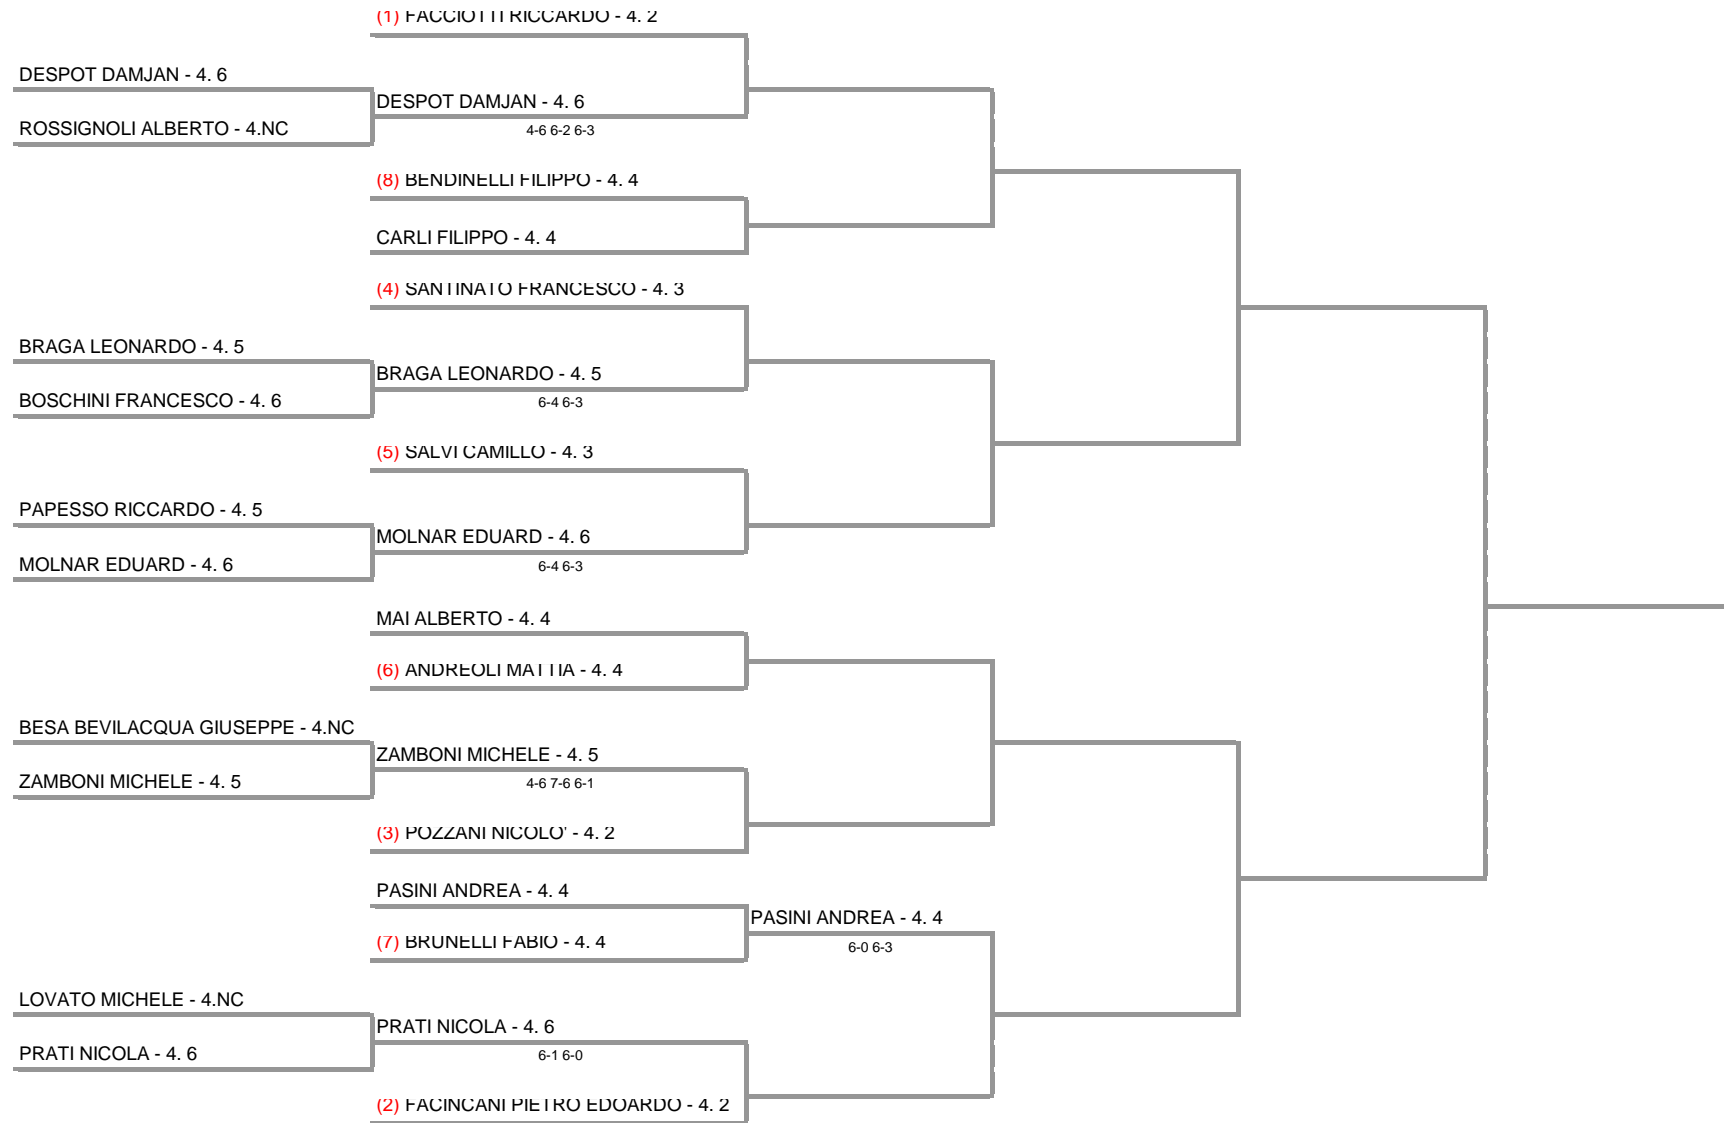

ASSOCIAZIONE TENNIS ZEVIÒ - veneto -196 - 1° TROFEO EURO GROUP MASCHILE UNDER 12-14-16 E FEMMINILE UNDER 12-14-16
 UNDER 14 MASCHILE - NC+46+45+44+43+42

20/07/2013 - 28/07/2013 iscritti n° 21

Tabellone confermato il 20/07/2013 alle ore 21:29
 Il Giudice Arbitro: GAT2 ROSANNA MOISIO