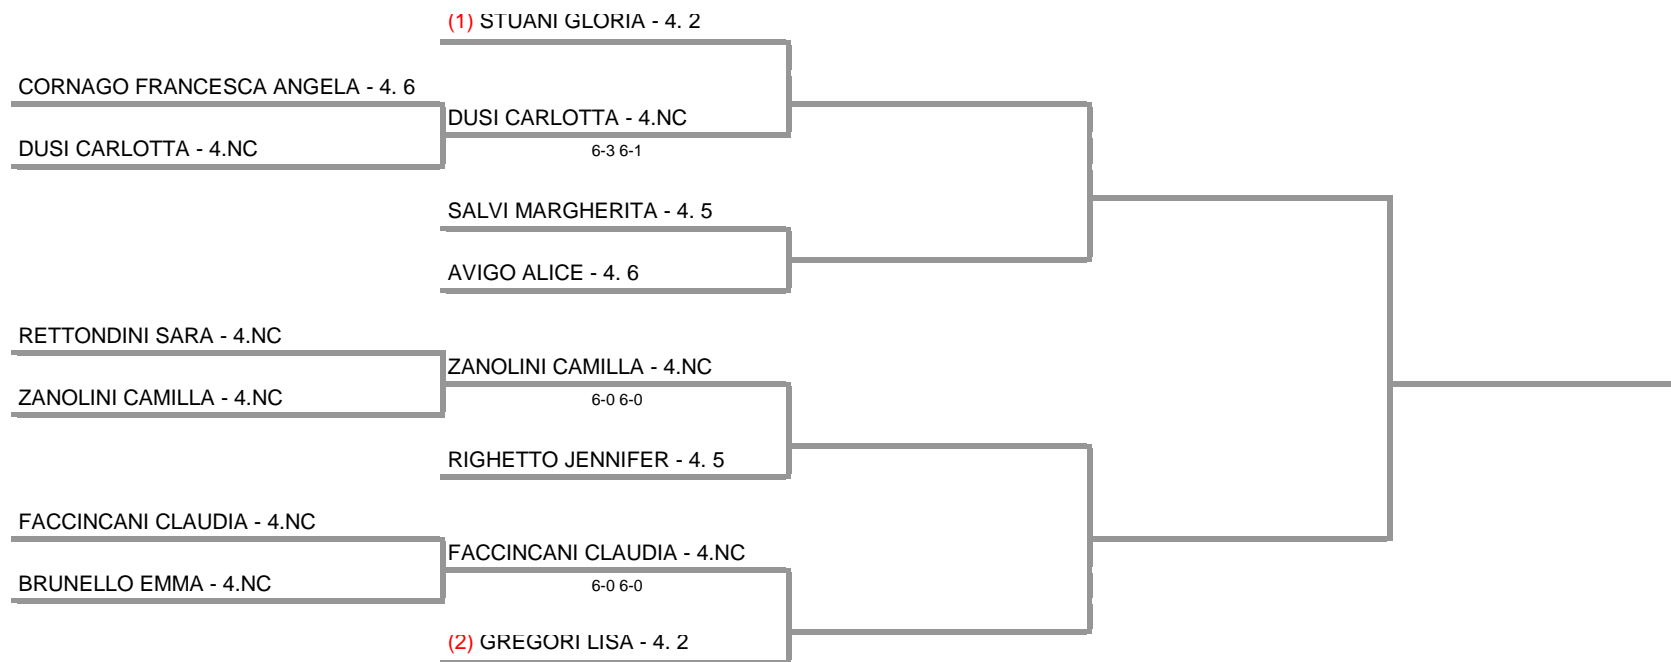

ASSOCIAZIONE TENNIS ZEVIO - veneto -196 - 1° TROFEO EURO GROUP MASCHILE UNDER 12-14-16 E FEMMINILE UNDER 12-14-16

SINGOLARE FEMMINILE UNDER 12 - NC+46+45+42

20/07/2013 - 28/07/2013 iscritti n° 11

Tabellone confermato il 20/07/2013 alle ore 21:27

Il Giudice Arbitro: GAT2 ROSANNA MOISIO

Federazione Italiana Tennis - Sistema Gestione Automatizzata Tornei - Copyright 2012 - Powered by Lexicon digital media
I tabelloni generati con il Sistema S.G.A.T. possono essere liberamente pubblicati e impaginati in altre forme mantenendo presente e inalterato questo disclaimer.

Tabellone Torneo by FIT - Sistema Gestione Automatizzata Tornei is licensed under a Creative Commons Attribuzione - Non commerciale - Condividi allo stesso modo 3.0 Italia License